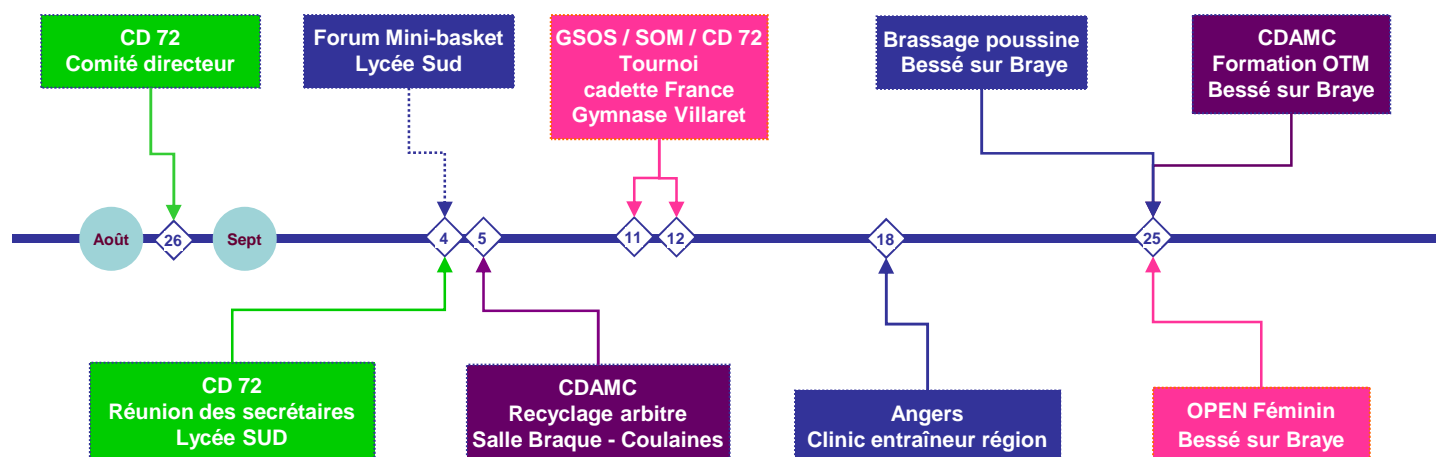

La Com'

Le mot du président

Le basket féminin revient de vacances et de la plus belle des manières. En effet, le Comité de Basket de la Sarthe organise le premier OPEN de Basket féminin fin septembre.

Au menu, tous les matches de la DF1 regroupés sur un même site. Et quel site . . .

En effet, nos hôtes de l'Anille Braye Basket dispose désormais d'un fort joli complexe permettant d'accueillir cette magnifique soirée.

Alors, amis et amies du basket, venez nombreux et nombreuses à découvrir cet OPEN Féminin sarthois.

En parallèle, la ligue féminine organise mi-octobre l'OPEN féminin à Paris – Coubertin où vous pourrez découvrir les équipes du championnat 2010 / 2011, avec son contingent d'internationales françaises et étrangères.

Que du très beau spectacle en perspective.

A consommer sans modération.

G. Dumont

L'agenda 2010

OTM et brassage à Bessé sur Braye

Pour compléter l'offre OTM, la CDAMC emmènera, à l'OPEN Féminin, 40 Officiels de Table de Marque.